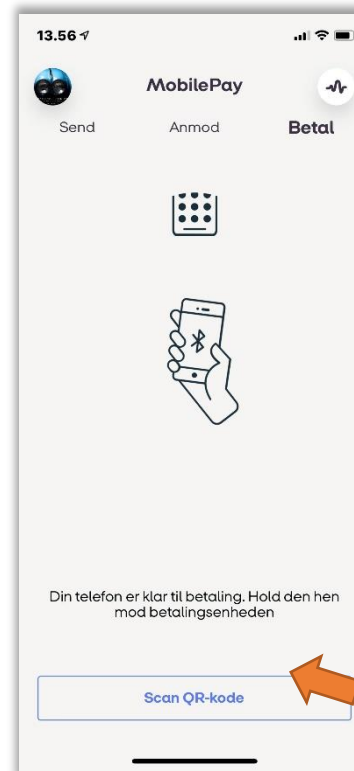

MobilePay betaling på Mastekran og Slæbested.

For at gøre det nemt og hurtigt har vi indført betaling med MobilePay, du sparer at huske koder og ligge vejen forbi automaten ved Havnekontoret. Slæbested koster som vanligt kr. 50.- pr. løft. Mastekranen koster 50.- pr påbegyndt time.

Tryk på den blinkende knap på kranen eller slæbestedet, når den lyser konstant, åbnes MobilePay.
Der skal ikke tages beløb, men tryk på betal.

Tryk på scan QR kode.

Muligvis MobilePay skal have tilladelse til at bruge din telefons kamera.
Så holdes telefon så QR koden kommer frem i feltet her og anmodning med beløb kommer og betaling godkendes.
Bommen åbner om få sekunder eller kranen kan nu betjenes.