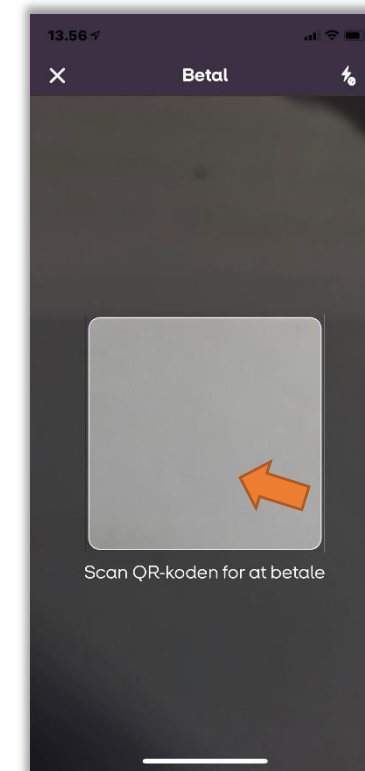

MobilePay betaling på Mastekran og Slæbested.

For at gøre det nemt og hurtigt har vi indført betaling med MobilePay, du sparer at huske koder og ligge vejen forbi automaten ved Havnekontoret. Slæbested koster som vanligt kr. 50.- pr. løft. Mastekranen koster 50.- pr påbegyndt time.

Tryk på den blinkende knap på kranen eller slæbestedet, når den lyser konstant, åbnes MobilePay.
Der skal ikke tages beløb, men tryk på betal.

Tryk på scan QR kode.

Muligvis MobilePay skal have tilladelse til at bruge din telefons kamera.
Så holdes telefon så QR koden kommer frem i feltet her og anmodning med beløb kommer og betaling godkendes.
Bommen åbner om få sekunder eller kranen kan nu betjenes.