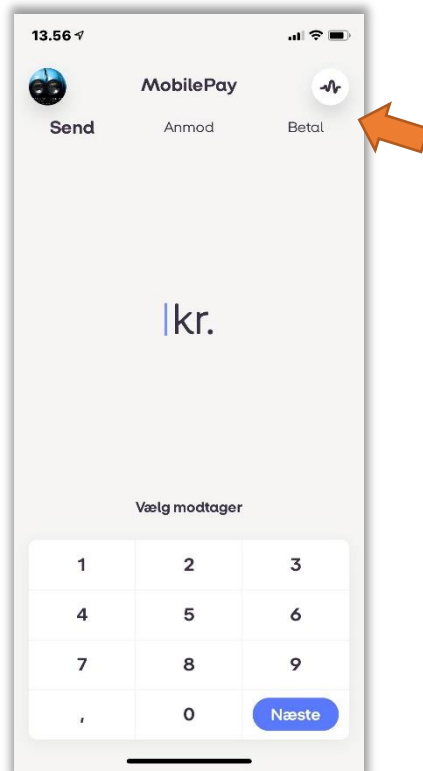

MobilePay betaling på Mastekran og Slæbested.

For at gøre det nemt og hurtigt har vi indført betaling med MobilePay, du sparer at huske koder og ligge vejen forbi automaten ved Havnekontoret. Slæbested koster som vanligt kr. 50.- pr. løft. Mastekranen koster 50.- pr påbegyndt time.

Tryk på den blinkende knap på kranen eller slæbestedet, når den lyser konstant, åbnes MobilePay.
Der skal ikke tages beløb, men tryk på betal.

Tryk på scan QR kode.

Muligvis MobilePay skal have tilladelse til at bruge din telefons kamera.
Så holdes telefon så QR koden kommer frem i feltet her og anmodning med beløb kommer og betaling godkendes.
Bommen åbner om få sekunder eller kranen kan nu betjenes.